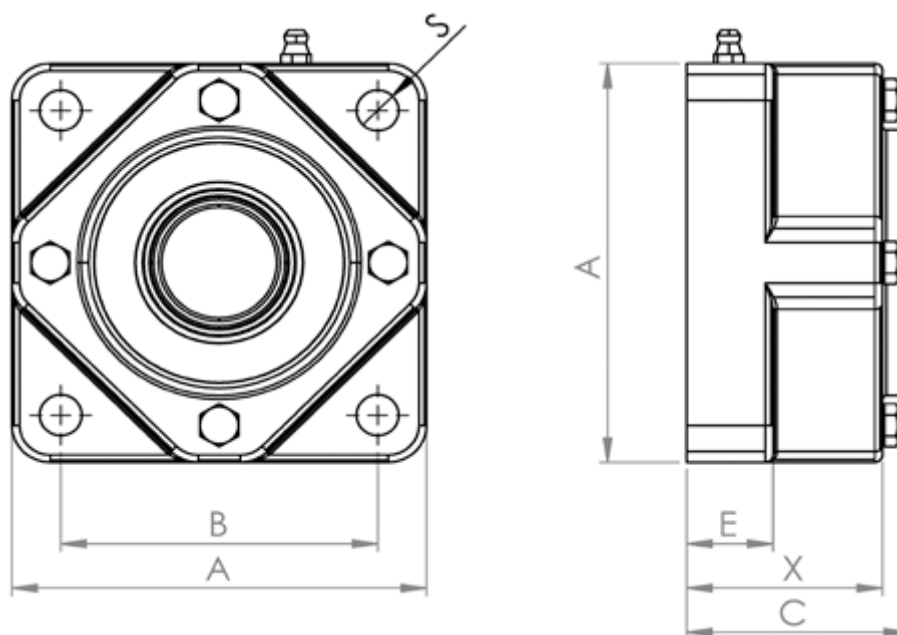

Varenummer: 57960303030441
Beskrivelse: Hybridleje Corrotec 030 CSB.SLT
flangeleje åben

Mål

A = 108

B = 82.5

C = 58

E = 22.5

S = 11

Type = 4-huls flangeleje

X = 48